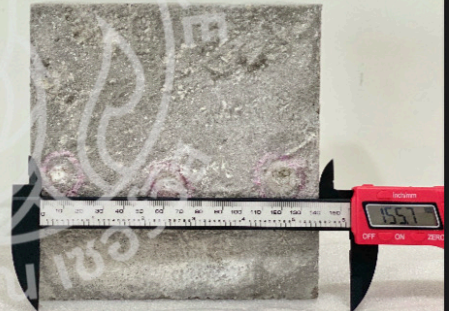

BEFORE (01/06/23)

ถังเก็บน้ำโส
สถานีสูบน้ำจ่าน้ำลาดพร้าว

SAMPLE
1

AFTER (29/06/23)

BEFORE (01/06/23)

ถังเก็บน้ำโส
สถานีสูบน้ำจ่าน้ำลาดพร้าว

SAMPLE
2

AFTER (29/06/23)

BEFORE (01/06/23)

ถังเก็บน้ำโส
สถานีสูบน้ำจ่าน้ำลาดพร้าว

SAMPLE
3

AFTER (29/06/23)